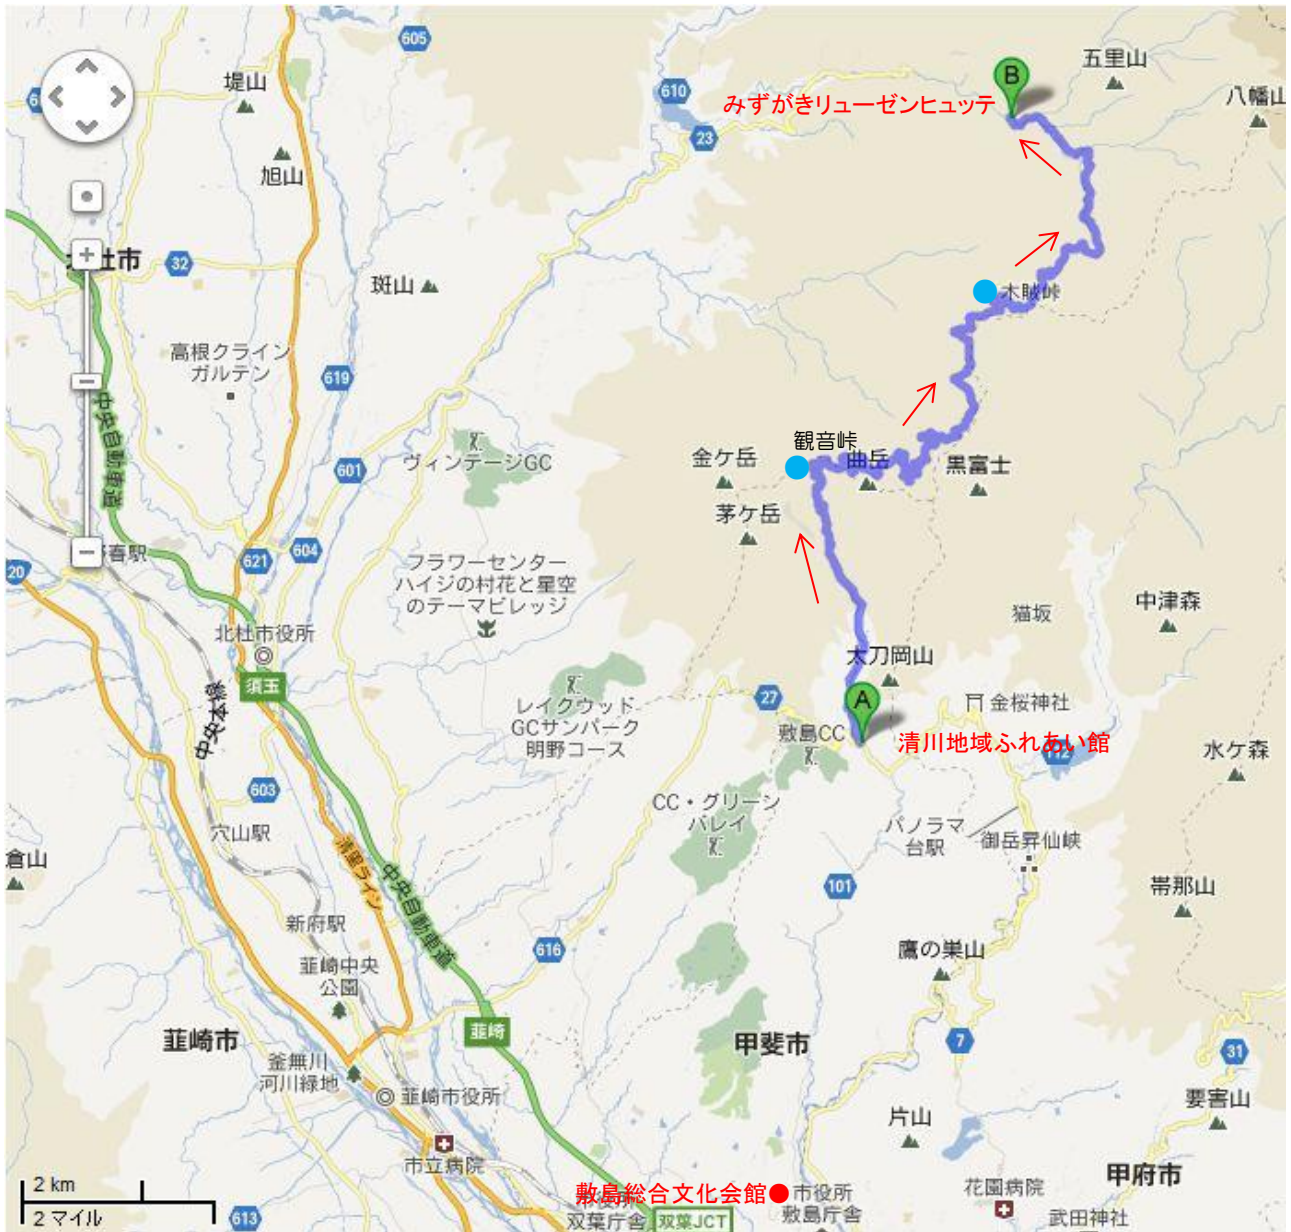

## クリスタルライン遠走会のコース

- ① 参加希望者は甲斐市陸協事務局までお願いします。
- ② 敷島総合文化会館からスタート地点・清川地域ふれあい館までは車分乗で移動。
- ③ 清川地域ふれあい館スタート前に参加者の人数確認をします。
- ④ 観音峠及び、木賊峠にて給水●を実施します。(給水等のサポート走友を募集中！！)
- ⑤ 帰りはみずがきリュージンヒュッテのバスにて清川地域ふれあい館まで送ってもらいます。