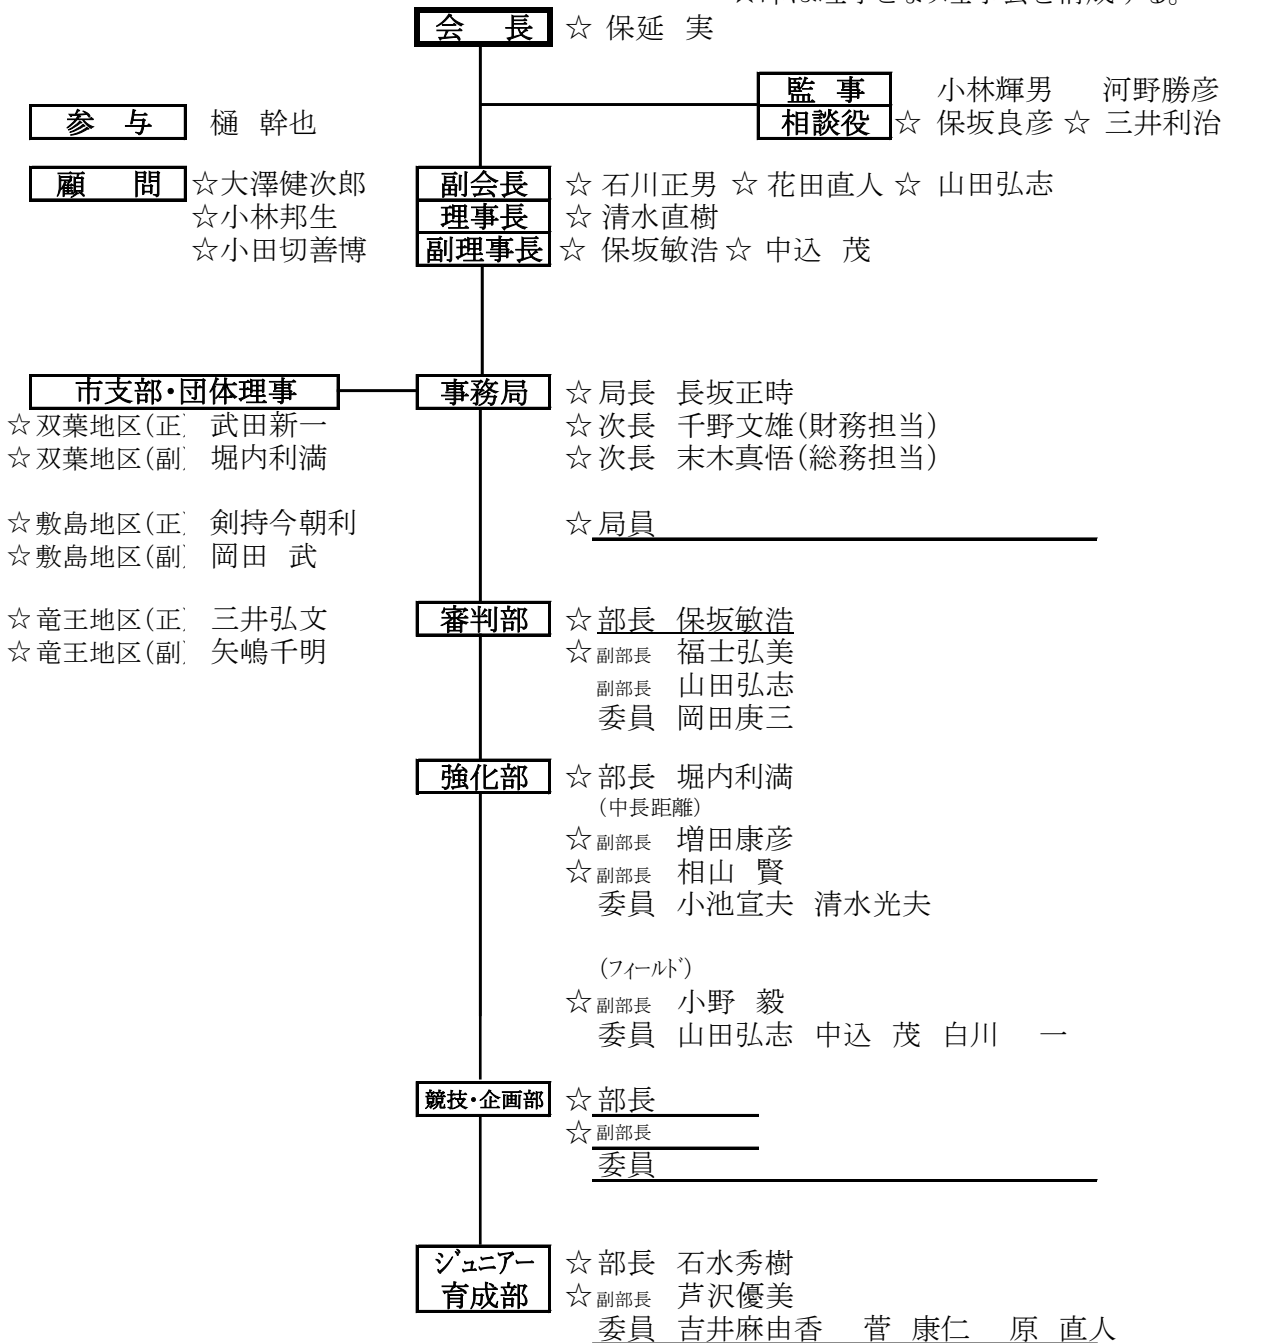

平成26年度甲斐市陸上競技協会 役員及び、組織図

☆印は理事となり理事会を構成する。

日本陸連公認審判	S級	大澤健次郎 小田切善博	山田 弘志 保坂 良彦	長坂 正時 原田 芳郎	樋 幹也 武田 新一	岡田 庚三 小林 邦生	浅川 常雄 大沢 義彦	中沢 長生 雨宮 建
	A級	新海 賢一 三井 弘文	花田 直人 保坂 敏浩	越石 辰雄 三井 利治	福士 弘美 小野 毅	安藤 敏昭	堀内 利満	小池 宣夫
	B級	相山 賢 白川 一	清水 直樹 矢嶋 千明	末木 真悟 石水 秀樹	中込 茂 小林 拓磨	石川 正男 芦沢 優美	斉藤 重蔵 吉井麻由香	古屋 秀雄