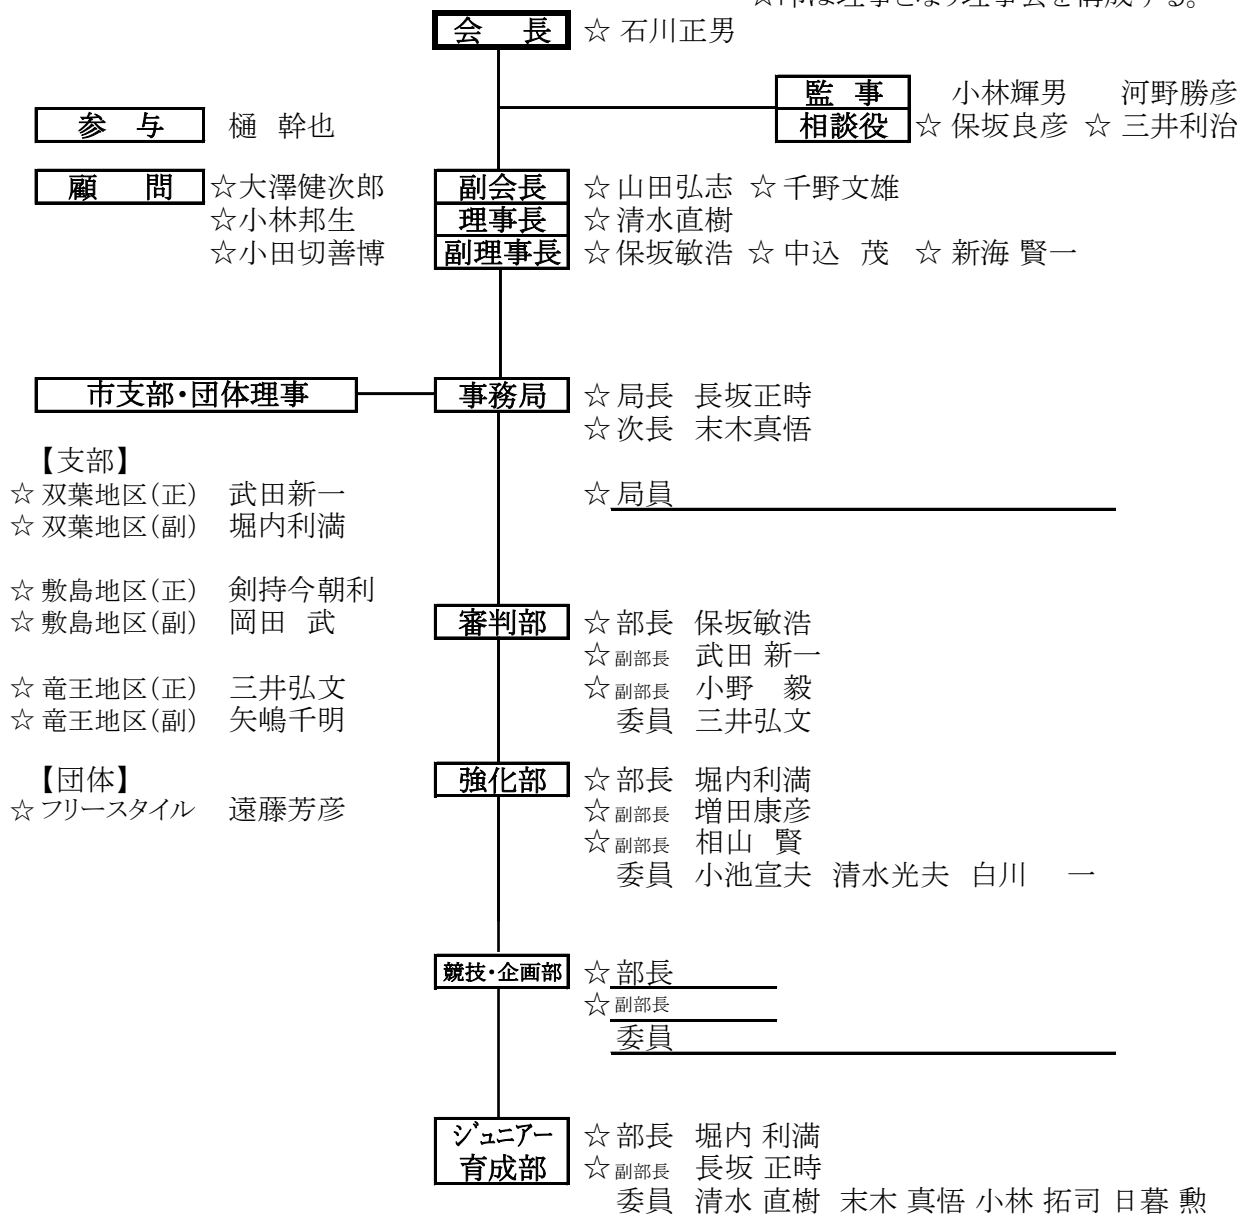

平成29年度甲斐市陸上競技協会 役員及び、組織図

☆印は理事となり理事会を構成する。

日本陸連公認審判員	S級	山田 弘志 長坂 正時 樋 幹也 岡田 庚三 浅川 常雄 内松 太一 中沢 長生 小田切善博 保坂 良彦 原田 芳郎 武田 新一 小林 邦生 大沢 義彦 雨宮 建
	A級	新海 賢一 花田 直人 越石 辰雄 福士 弘美 安藤 敏昭 小野 毅 小池 宣夫 堀内 利満 三井 弘文 保坂 敏浩 三井 利治 石川 正男 清水 直樹 末木 真悟
	B級	相山 賢 中込 茂 古屋 秀雄 白川 一 矢嶋 千明 石水 秀樹 小林 拓磨 小田切 崇 芦沢 優美