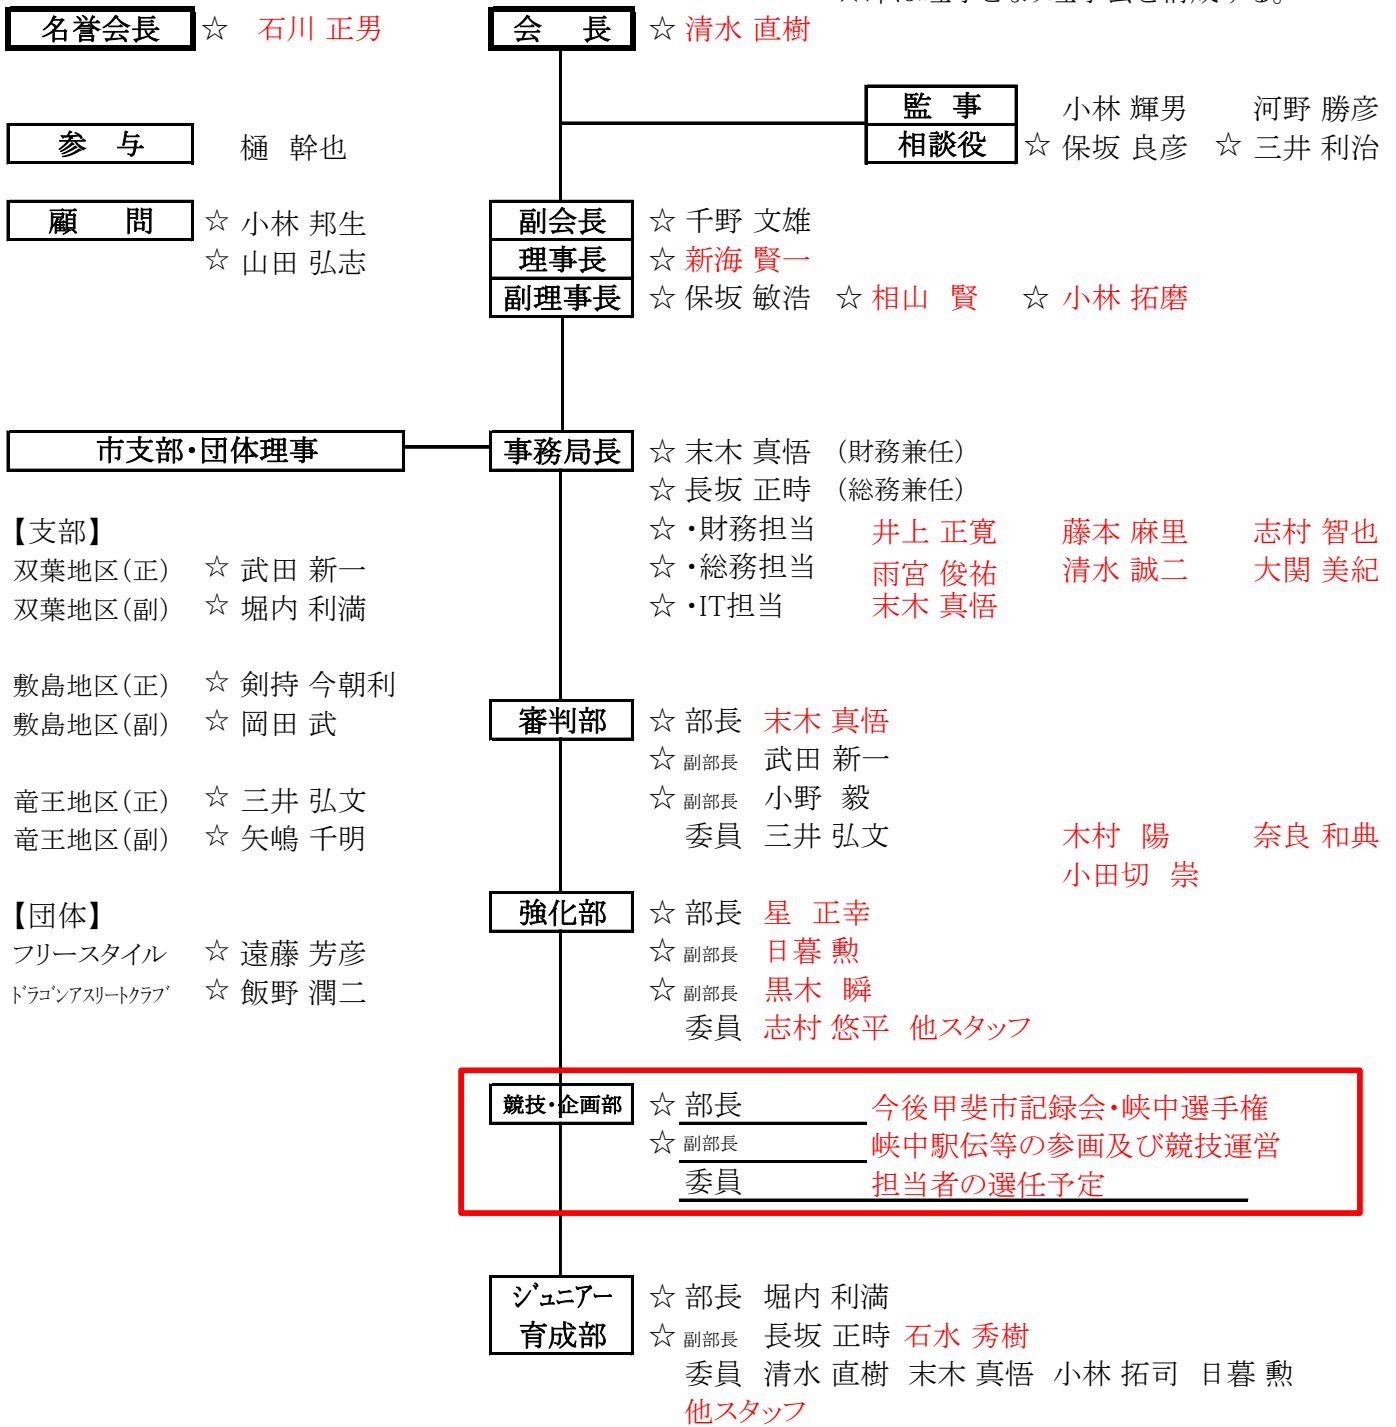

2024年度甲斐市陸上競技協会 役員及び、組織図

☆印は理事となり理事会を構成する。

日本陸連公認審判員	S級	山田 弘志	長坂 正時	樋 幹也	武田 新一	小林 邦生	雨宮 建	白川 一
	A級	新海 賢一	小野 毅	堀内 利満	三井 弘文	保坂 敏浩	三井 利治	
	B級 復帰者 取得準備者	石川 正男	清水 直樹	末木 真悟				
	B級	古屋 秀雄	浅川 晴俊	石水 秀樹				
		小林 拓磨	日暮 勲	黒木 瞬	志村 悠平	井上 昇		